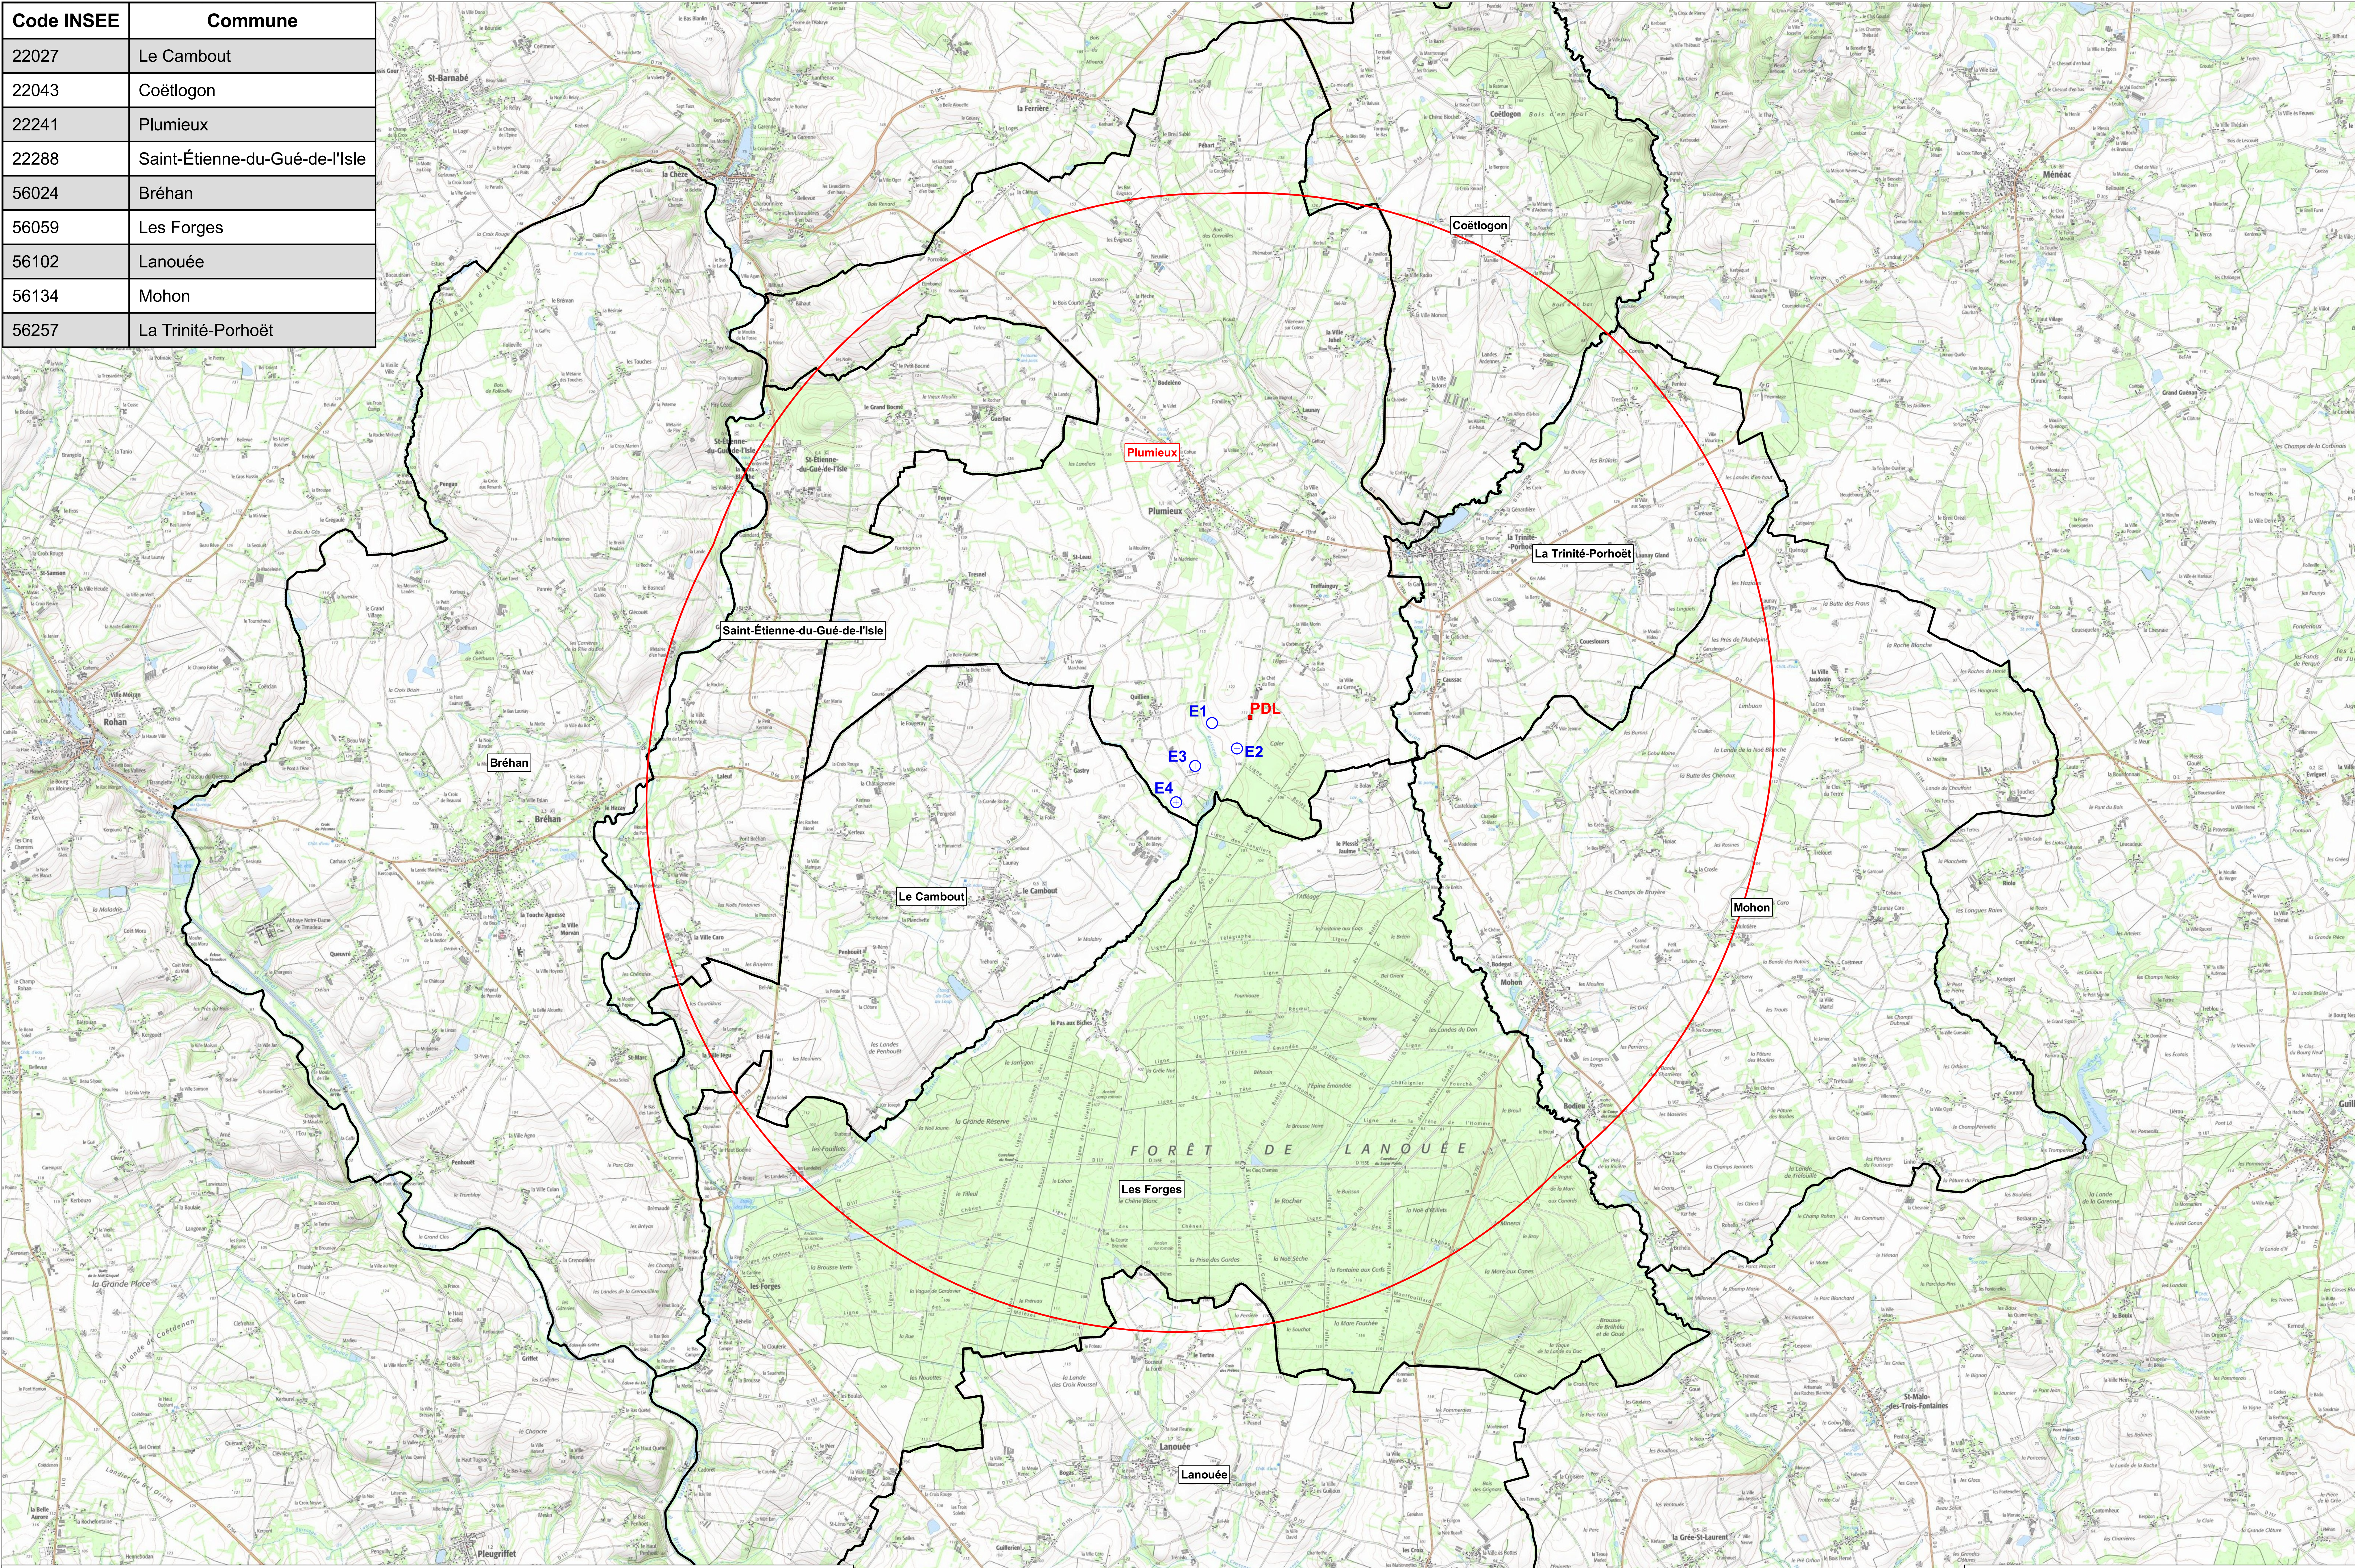

Code INSEE	Commune
22027	Le Cambout
22043	Coëtlogon
22241	Plumieux
22288	Saint-Étienne-du-Gué-de-l'Isle
56024	Bréhan
56059	Les Forges
56102	Lanouée
56134	Mohon
56257	La Trinité-Porhoët

Ce plan est la propriété d'ENGIE GREEN, toute reproduction ou diffusion même partielle est interdite sous peine de poursuites judiciaires

Sources : IGN 2017

Echelle : 1:25 000

□ Limite de commune □ Limite rayon d'affichage de 6km

Réalisation : Benoît MELEY - ENGIE GREEN  
Novembre 2017

Format A0

01

DEMANDE D'AUTORISATION D'EXPLOITER (ICPE)

PLAN DE SITUATION DES INSTALLATIONS PROJETÉES AU 1/25 000